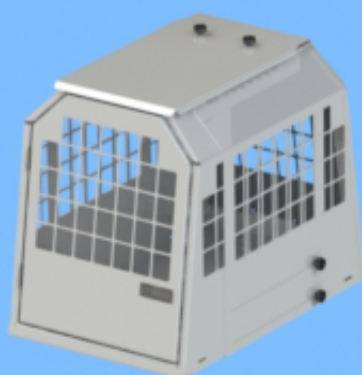

Aluminumkonstruktion med låg vikt.
Pulverlackerad för lång livsläng.
Reglerbar i djup för bilbyte.
Evakueringslucka på burens baksida.
Lås med nyckel för hundens säkerhet.

Storlek: 7070

5495 :-

Höjd x Bredd: 70 x 70cm
Djup: 70 - 105cm

Storlek: 7060

4695 :-

Höjd x Bredd: 70 x 60cm
Djup: 70 - 105cm

Storlek: 7050

4195 :-

Höjd x Bredd: 70 x 50cm
Djup: 70 - 105cm

Storlek: 6050

3695 :-

Höjd x Bredd: 60 x 50cm
Djup: 70 - 105cm

Storlek: 5050

3495 :-

Höjd x Bredd: 50 x 50cm
Djup: 56 - 81cm